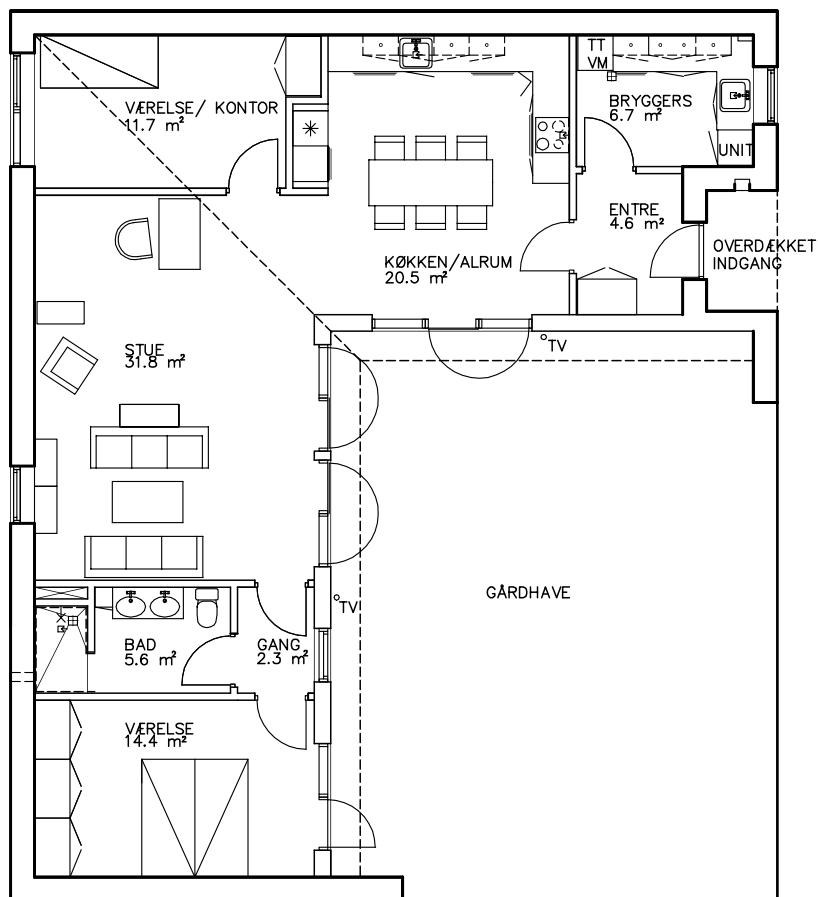

- Tegl- og træfacader
- Tag - sort tagpap
- Hvidmalede vinduer og døre - udført i træ
- Terræn med stengabioner og græs
- Køkkener og skabe i samme design
- Hårde hvidevarer - som Siemens
- Indvendige vægge monteret med filt og hvidmalet
- Trægulve i lakeret ask