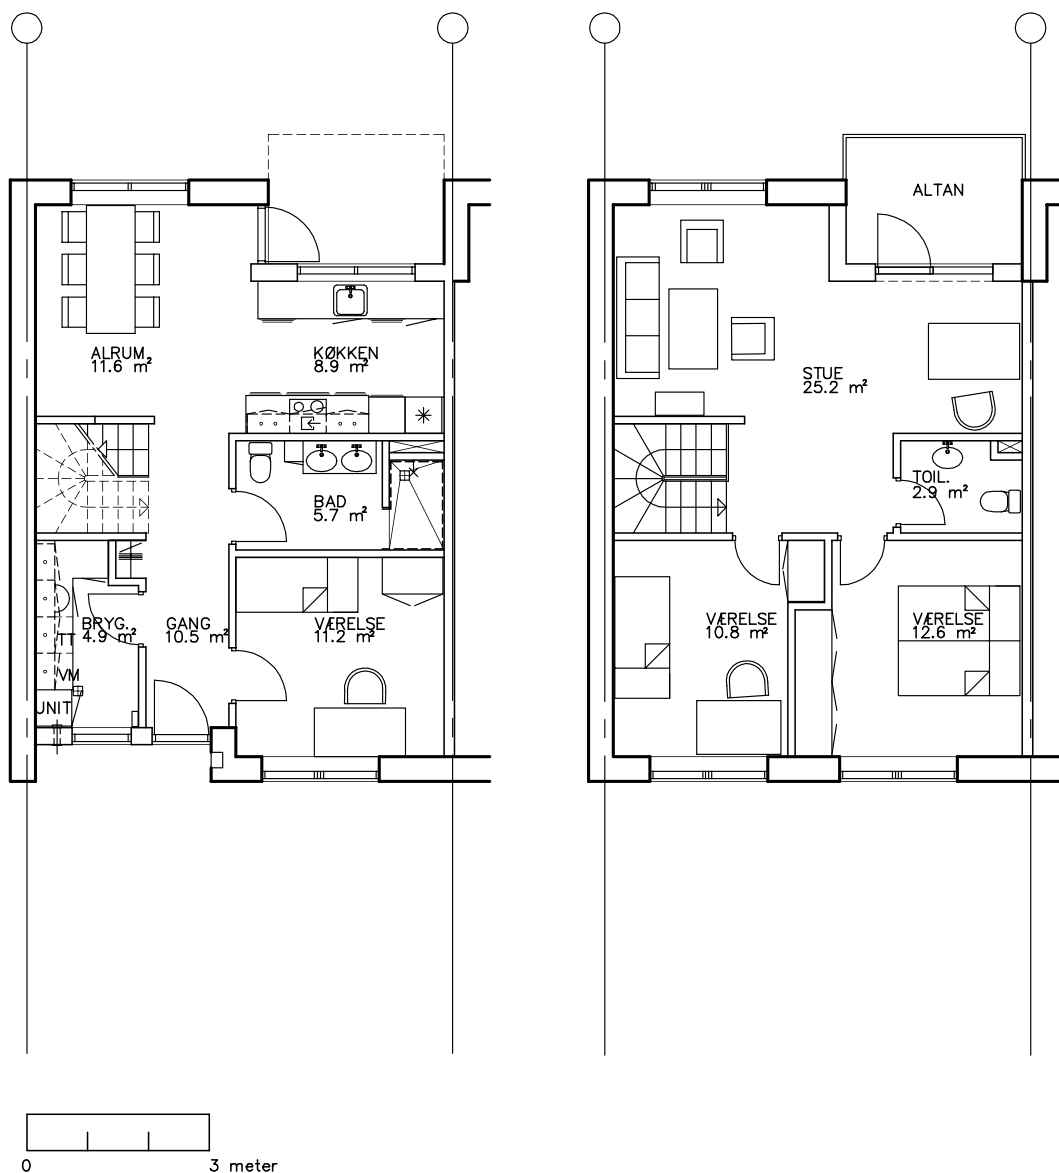

- Tegl- og træfacader
- Tag - sort tagpap
- Hvidmalede vinduer og døre - udført i træ
- Terræn med stengabioner og græs
- Køkkener og skabe i samme design
- Hårde hvidevarer - som Siemens
- Indvendige vægge monteret med filt og hvidmalet
- Trægulve i lakeret ask