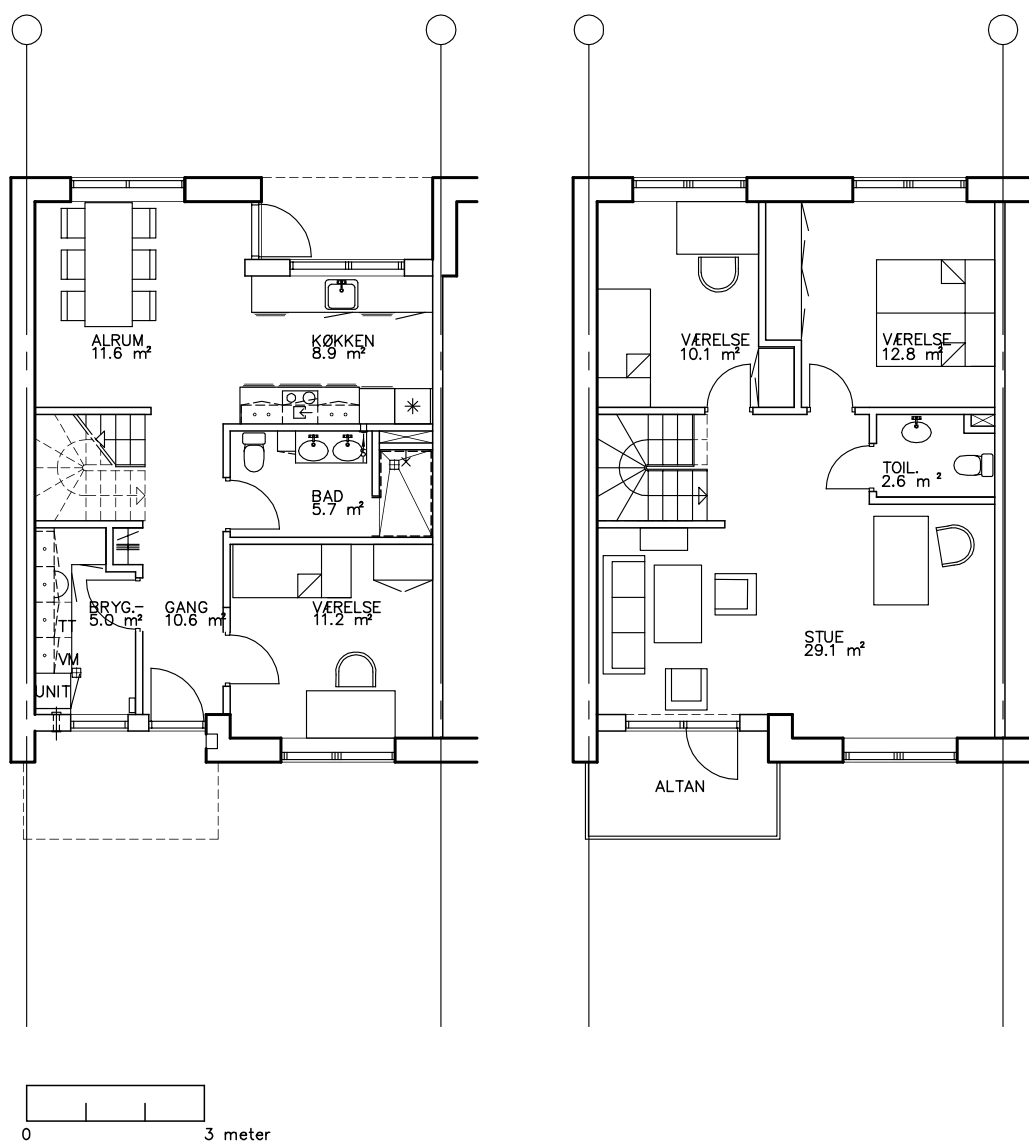

- Tegl- og træfacader
- Tag - sort tagpap
- Hvidmalede vinduer og døre - udført i træ
- Terræn med stengabioner og græs
- Køkkener og skabe i samme design
- Hårde hvidevarer - som Siemens
- Indvendige vægge monteret med filt og hvidmalet
- Trægulve i lakeret ask