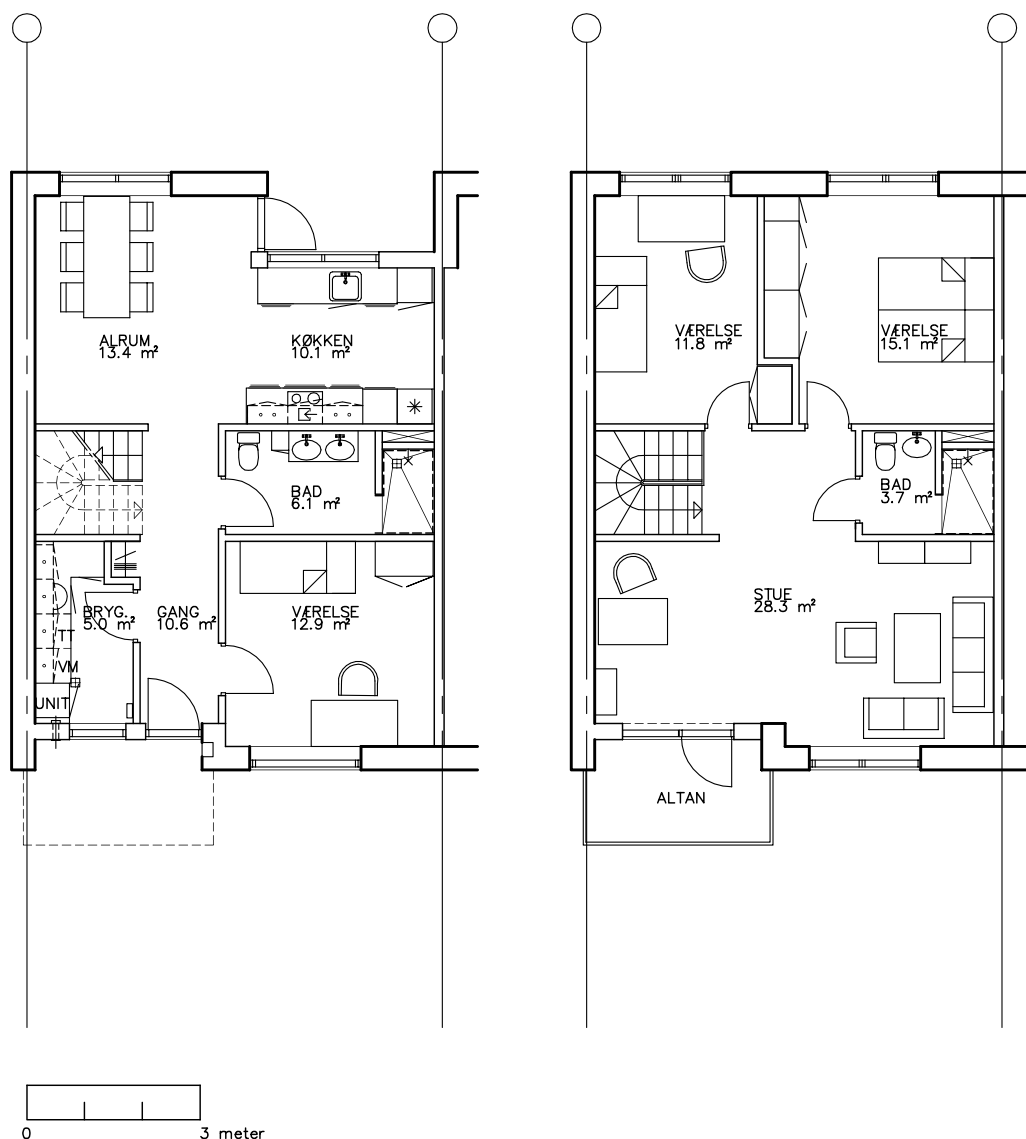

- Tegl- og træfacader
- Tag - sort tagpap
- Hvidmalede vinduer og døre - udført i træ
- Terræn med stengabioner og græs
- Køkkener og skabe i samme design
- Hårde hvidevarer - som Siemens
- Indvendige vægge monteret med filt og hvidmalet
- Trægulve i lakeret ask